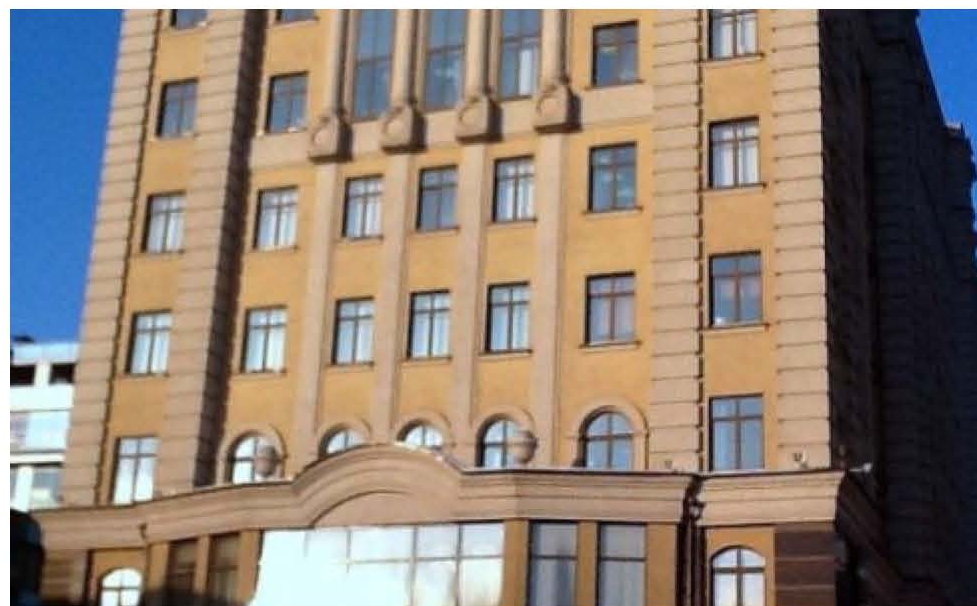

БИЗНЕС-ЦЕНТР «СВЯТОГОР-2»

Москва, Летниковская улица, 10 с2

БИЗНЕС-ЦЕНТР «СВЯТОГОР-2»

Москва, Летниковская улица, 10 с2

отдел аренды и продажи
+7 (929) 683-26-22

МЕСТОПОЛОЖЕНИЕ

- Москва, Летниковская улица, 10 с2
Центральный административный округ, Район Замоскворечье
- М Павелецкая ↔ 6 минут пешком (550 м)

БИЗНЕС-ЦЕНТР «СВЯТОГОР-2»

Москва, Летниковская улица, 10 с2

отдел аренды и продажи

+7 (929) 683-26-22

О ЗДАНИИ

Местоположение

Округ	ЦАО
Станция метро	Павелецкая
Расстояние от метро	6 минут пешком

Технические параметры